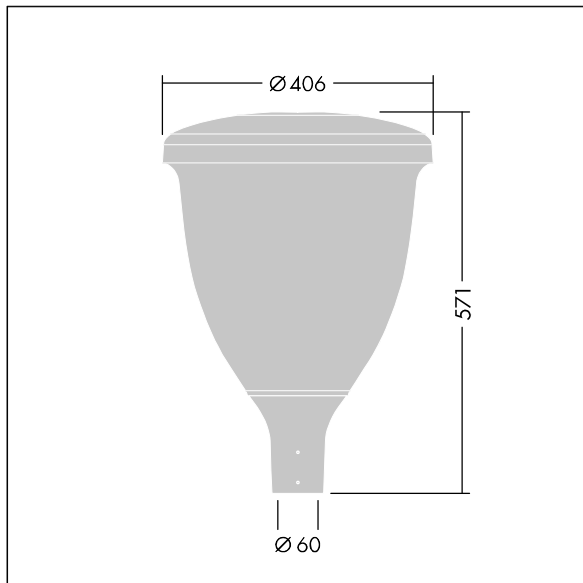

## Volupto

En smart LED-armatur för stolptoppsmontering med radiellt symmetrisk. Programmerbar LED-driftdon med 18 LED på 350mA. Elektrisk klass II, IP66, IK10. Armaturtak och bas: korrosionståligen pressgjuten pulverlackerad Aluminium, med struktureradfinish antracit (liknar RAL7043). Hölje: UV-stabiliserad Polykarbonat (PC). Levereras med 4000K LED. 5 m förmonterad kabel Stolptoppmontering på Ø60 mm stolpe.

Dimensioner: Ø60/406 x 571 mm

Systemeffekt: 19,5 W

Ljusflöde från armatur: 2856 lm

Armaturverkningsgrad: 146 lm/W

Vikt: 7,48 kg

Projicerad vindyta: 0.143 m<sup>2</sup>

TLG\_VOLU\_F\_Side.jpg

TLG\_VOLU\_M\_60.wmf

# Volupto

E7727826 / 96631902 VO 18L35-740 SF RS CL2 W5 T60 ANT

THORN