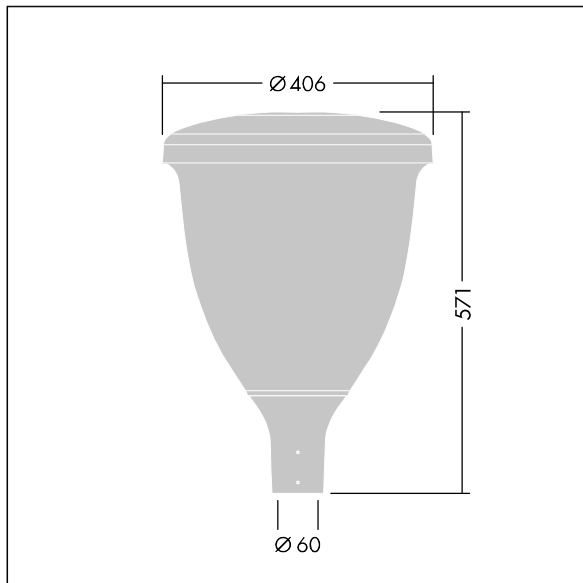

Volupto

En smart LED-armatur för stolptoppsmontering med bred gatu- och komfortbelysning. Programmerbar LED-driftdon med 24 LED på 350mA. Elektrisk klass II, IP66, IK10. Armaturtak och bas: korrosionståligen pressgjuten pulverlackerad Aluminium, med struktureradfinish antracit (liknar RAL7043). Hölje: UV-stabiliserad Polykarbonat (PC). Levereras med 4000K LED. 5 m förmonterad kabel Stolptoppmontering på Ø60 mm stolpe.

Dimensioner: Ø60/406 x 571 mm
Systemeffekt: 25,7 W
Ljusflöde från armatur: 3935 lm
Armaturverkningsgrad: 153 lm/W
Vikt: 7,47 kg
Projicerad vindyta: 0.143 m²

TLG_VOLU_F_Side.jpg

TLG_VOLU_M_60.wmf

Denna produkt innehåller en ljuskälla med energieffektivitetsklass D.

Volupto

96631896 VO 24L35-740 SF WSC CL2 W5 T60 ANT

THORN