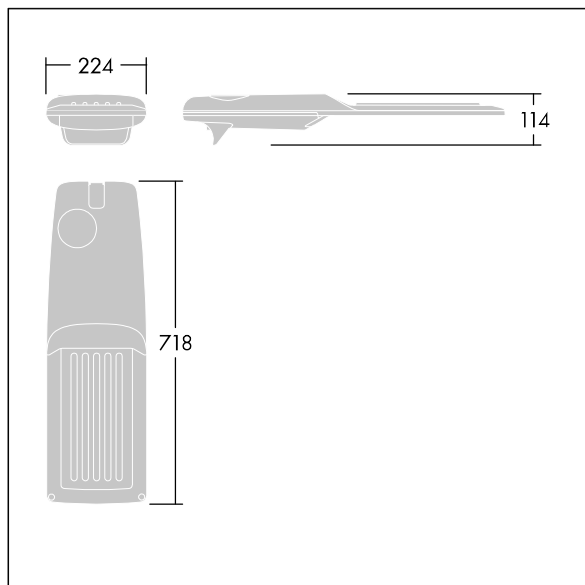

Dimensioner: 718 x 224 x 114 mm

Systemeffekt: 88,8 W

Ljusflöde från armatur: 14632 lm

Armaturverkningsgrad: 165 lm/W

Vikt: 7,6 kg

Projicerad vindyta: 0.066 m<sup>2</sup>

TLG\_ISRP\_F\_M\_PDB\_ANT.jpg

TLG\_ISRP\_M\_LD2.wmf