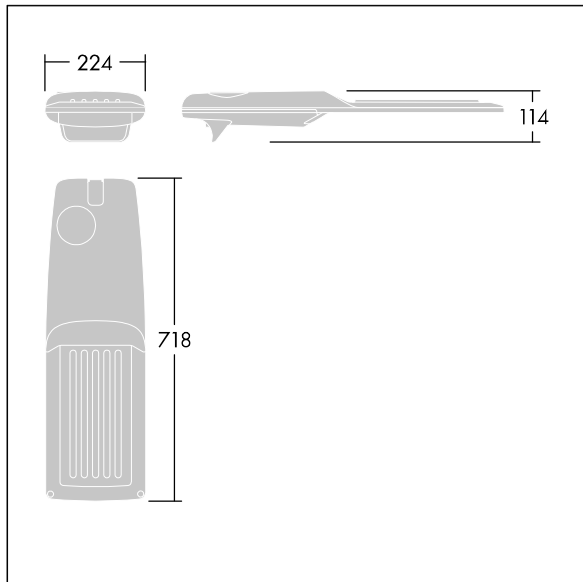

Dimensioner: 718 x 224 x 114 mm  
Systemeffekt: 88,8 W  
Ljusflöde från armatur: 14303 lm  
Armaturverkningsgrad: 161 lm/W  
Vikt: 7,6 kg  
Projicerad vindyta: 0.066 m<sup>2</sup>

TLG\_ISRP\_F\_M\_PDB\_ANT.jpg