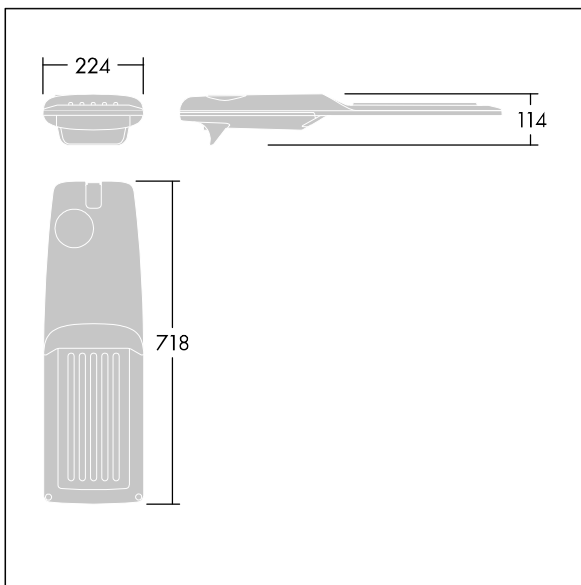

Dimensioner: 718 x 224 x 114 mm

Systemeffekt: 88,8 W

Ljusflöde från armatur: 14681 lm

Armaturverkningsgrad: 165 lm/W

Vikt: 7,6 kg

Projicerad vindyta: 0.066 m<sup>2</sup>

TLG\_ISRP\_F\_M\_PDB\_ANT.jpg

TLG\_ISRP\_M\_LD2.wmf