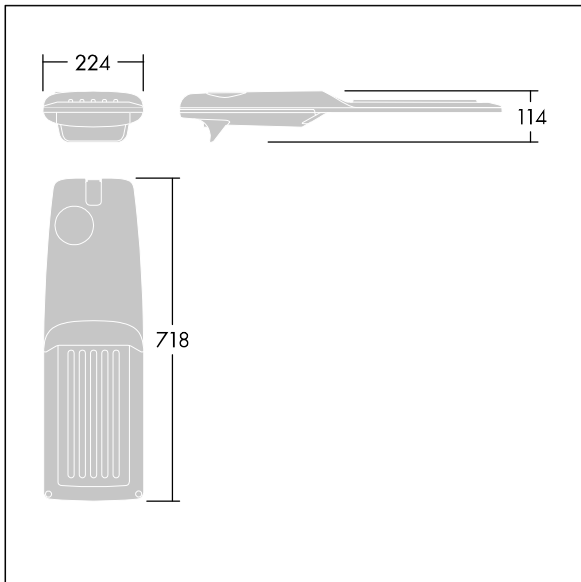

Systemeffekt: 88,8 W

Ljusflöde från armatur: 14500 lm

Armaturverkningsgrad: 163 lm/W

Vikt: 7,6 kg

Projicerad vindyta: 0.066 m<sup>2</sup>

TLG\_ISRP\_F\_M\_PDB\_ANT.jpg

TLG\_ISRP\_M\_LD2.wmf

Den här produkten innehåller ljuskällor med energieffektivitetsklass D, E.