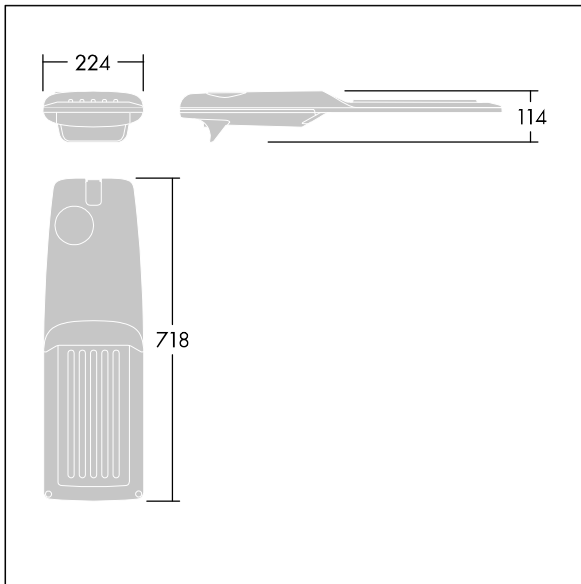

Systemeffekt: 61,8 W

Ljusflöde från armatur: 10566 lm

Armaturverkningsgrad: 171 lm/W

Vikt: 7,6 kg

Projicerad vindyta: 0.066 m<sup>2</sup>

TLG\_ISRP\_F\_M\_PDB\_ANT.jpg

TLG\_ISRP\_M\_LD2.wmf

Den här produkten innehåller ljuskällor med energieffektivitetsklass D, E.