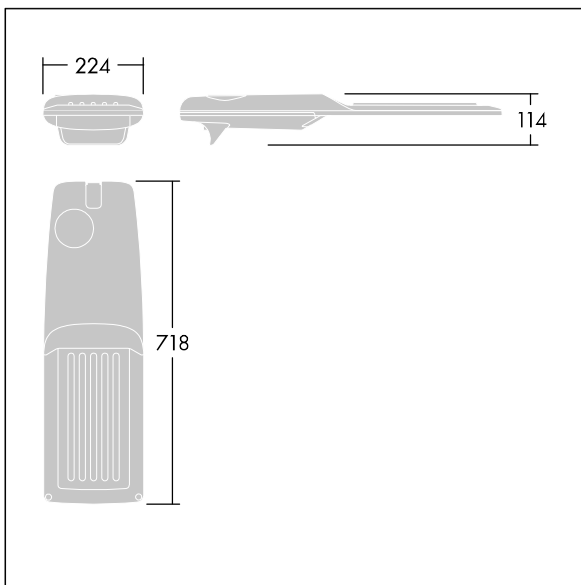

Dimensioner: 718 x 224 x 114 mm  
Systemeffekt: 61,8 W  
Ljusflöde från armatur: 10411 lm  
Armaturverkningsgrad: 168 lm/W  
Vikt: 7,6 kg  
Projicerad vindyta: 0.066 m<sup>2</sup>

TLG\_ISRP\_F\_M\_PDB\_ANT.jpg