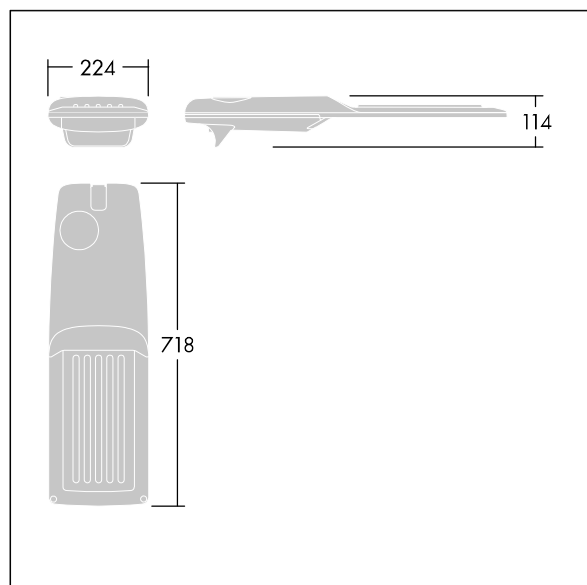

Isaro Pro

92904739 IP 48L70-740 SC M BS 3550 CL2 M60 ANT

THORN

Isaro Pro

En topmodern LED-vägbelysningslykta (medium) med 48 LED på 700mA med Gatu- och komfortbelysningsoptik. Programmerbar LED-driftdon. Elektrisk klass II, IP66, IK09. Armaturhus: pressgjuten Aluminium (EN AC-44300), pulverlackerad strukturerad antracit (liknar RAL7043). Instick: pressgjuten Aluminium (EN AC-44300), pulverlackerad strukturerad antracit (liknar RAL7043). Hölje: 5 mm tjockt glas. Fästelement: rostfritt stål. Levereras med Ø60 mm utliggaradapter för montering i stolptopp (0°/5°/10°/15°/20° lutning) eller sidoingång (-15°/-10°/-5°/0°/5°/10°/15° lutning). Utrustad med 50% effektreduceringskrets, aktiv 3 timmar före och 5 timmar efter beräknad midnatt. Den kan avaktiveras vid installation med en intern brytare som sitter lätt åtkomligt. Levereras med 4000K LED. Överspänningsskydd: Common mode: 10kV singelpuls och 8kV för multipuls. Differential mode: 6kV för multipuls. Om ett DALI system är permanent inkopplat, common/differential mode: 6kV multipuls.

Dimensioner: 718 x 224 x 114 mm

Systemeffekt: 100 W

Ljusflöde från armatur: 15689 lm

Armaturverkningsgrad: 157 lm/W

Vikt: 7,4 kg

Projicerad vindyta: 0.066 m²

TLG_ISRP_F_M_PDB_ANT.jpg

TLG_ISRP_M_LD2.wmf