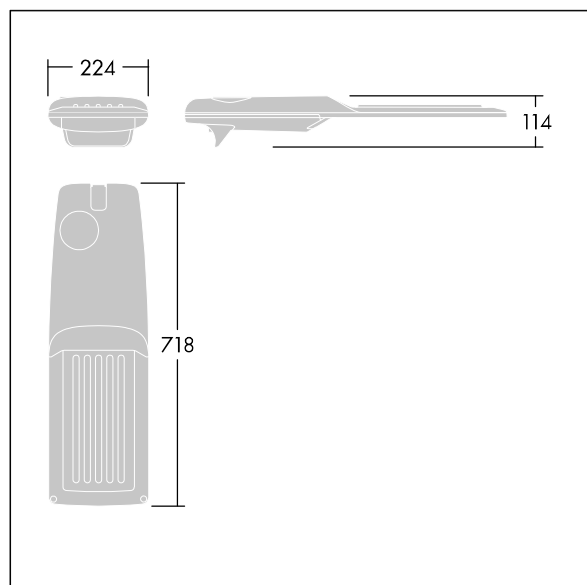

Isaro Pro

92904739 IP 48L70-740 SC M BS 3550 CL2 M60 ANT

THORN

Isaro Pro

En topmodern LED-vägbelysningslykta (medium) med 48 LED på 700mA med Gatu- och komfortbelysningsoptik. Programmerbar LED-driftdon. Elektrisk klass II, IP66, IK09. Armaturhus: pressgjuten Aluminium (EN AC-44300), pulverlackerad strukturerad antracit (liknar RAL7043). Instick: pressgjuten Aluminium (EN AC-44300), pulverlackerad strukturerad antracit (liknar RAL7043). Hölje: 5 mm tjockt glas. Fästelement: rostfritt stål. Levereras med Ø60 mm utliggaradapter för montering i stolptopp (0°/5°/10°/15°/20° lutning) eller sidoingång (-15°/-10°/-5°/0°/5°/10°/15° lutning). Utrustad med 50% effektreduceringskrets, aktiv 3 timmar före och 5 timmar efter beräknad midnatt. Den kan avaktiveras vid installation med en intern brytare som sitter lätt åtkomligt. Levereras med 4000K LED. Överspänningsskydd: Common mode: 10kV singelpuls och 8kV för multipuls. Differential mode: 6kV för multipuls. Om ett DALI system är permanent inkopplat, common/differential mode: 6kV multipuls.

TLG_ISRP_F_M_PDB_ANT.jpg

Dimensioner: 718 x 224 x 114 mm

Systemeffekt: 100 W

Ljusflöde från armatur: 15689 lm

Armaturverkningsgrad: 157 lm/W

Vikt: 7,4 kg

Projicerad vindyta: 0.066 m²

TLG_ISRP_M_LD2.wmf