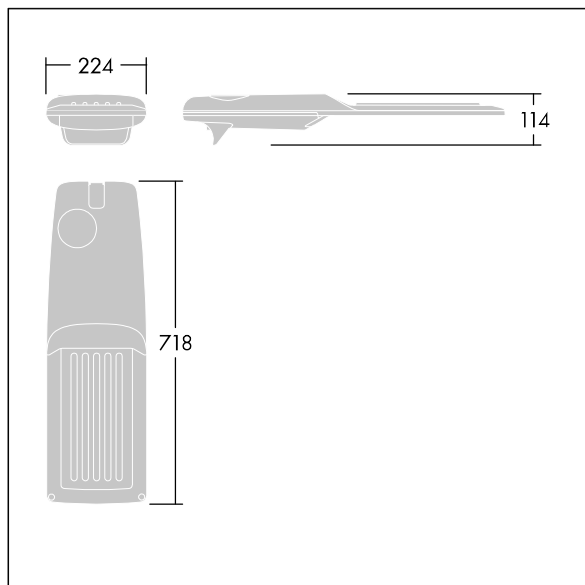

Dimensioner: 718 x 224 x 114 mm

Systemeffekt: 100 W

Ljusflöde från armatur: 15337 lm

Armaturverkningsgrad: 153 lm/W

Vikt: 7,4 kg

Projicerad vindyta: 0.066 m<sup>2</sup>

TLG\_ISRP\_F\_M\_PDB\_ANT.jpg

TLG\_ISRP\_M\_LD2.wmf