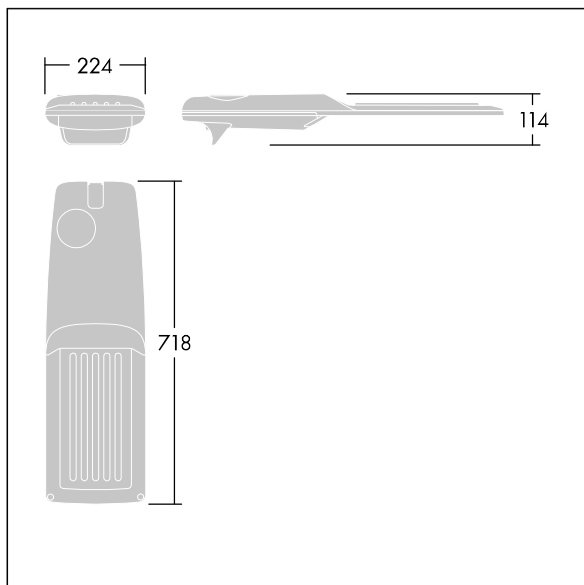

Isaro Pro

92904736 IP 48L70-740 EWC M BS 3550 CL2 M60 ANT

THORN

Isaro Pro

En topmodern LED-vägbelysningslykta (medium) med 48 LED på 700mA med Extra bred gata och komfortoptik. Programmerbar LED-driftdon. Elektrisk klass II, IP66, IK09. Armaturhus: pressgjuten Aluminium (EN AC-44300), pulverlackerad strukturerad antracit (liknar RAL7043). Instick: pressgjuten Aluminium (EN AC-44300), pulverlackerad strukturerad antracit (liknar RAL7043). Hölje: 5 mm tjockt glas. Fästelement: rostfritt stål. Levereras med Ø60 mm utliggaradapter för montering i stolptopp (0°/5°/10°/15°/20° lutning) eller sidoingång (-15°/-10°/-5°/0°/5°/10°/15° lutning). Utrustad med 50% effektreduceringskrets, aktiv 3 timmar före och 5 timmar efter beräknad midnatt. Den kan avaktiveras vid installation med en intern brytare som sitter lätt åtkomligt. Levereras med 4000K LED. Överspänningsskydd: Common mode: 10kV singelpuls och 8kV för multipuls. Differential mode: 6kV för multipuls. Om ett DALI system är permanent inkopplat, common/differential mode: 6kV multipuls.

Dimensioner: 718 x 224 x 114 mm

Systemeffekt: 100 W

Ljusflöde från armatur: 15337 lm

Armaturverkningsgrad: 153 lm/W

Vikt: 7,4 kg

Projicerad vindyta: 0.066 m²

TLG_ISRP_F_M_PDB_ANT.jpg

TLG_ISRP_M_LD2.wmf