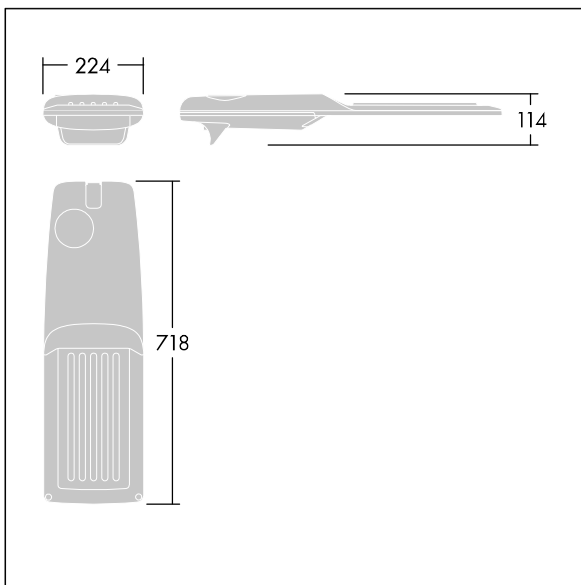

Dimensioner: 718 x 224 x 114 mm  
Systemeffekt: 100 W  
Ljusflöde från armatur: 15319 lm  
Armaturverkningsgrad: 153 lm/W  
Vikt: 7,4 kg  
Projicerad vindyta: 0.066 m<sup>2</sup>

TLG\_ISRP\_F\_M\_PDB\_ANT.jpg