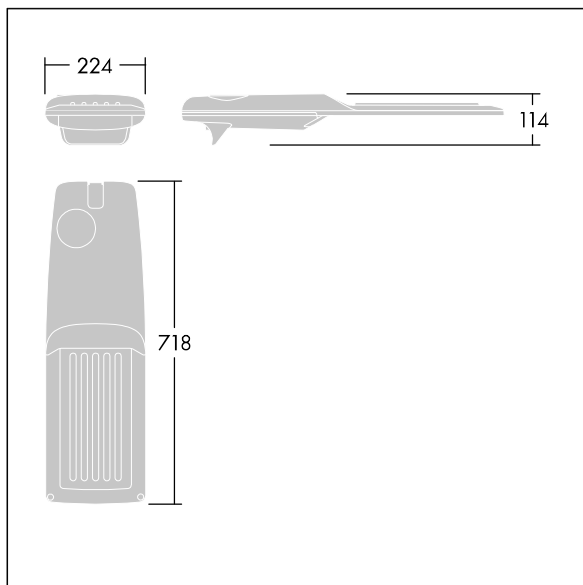

Isaro Pro

92904725 IP 48L50-740 SC M BS 3550 CL2 M60 ANT

THORN

Isaro Pro

En topmodern LED-vägbelysningslykta (medium) med 48 LED på 500mA med Gatu- och komfortbelysningsoptik. Programmerbar LED-driftdon. Elektrisk klass II, IP66, IK09. Armaturhus: pressgjuten Aluminium (EN AC-44300), pulverlackerad strukturerad antracit (liknar RAL7043). Instick: pressgjuten Aluminium (EN AC-44300), pulverlackerad strukturerad antracit (liknar RAL7043). Hölje: 5 mm tjockt glas. Fästelement: rostfritt stål. Levereras med Ø60 mm utliggaradapter för montering i stolptopp (0°/5°/10°/15°/20° lutning) eller sidoingång (-15°/-10°/-5°/0°/5°/10°/15° lutning). Utrustad med 50% effektreduceringskrets, aktiv 3 timmar före och 5 timmar efter beräknad midnatt. Den kan avaktiveras vid installation med en intern brytare som sitter lätt åtkomligt. Levereras med 4000K LED. Överspänningsskydd: Common mode: 10kV singelpuls och 8kV för multipuls. Differential mode: 6kV för multipuls. Om ett DALI system är permanent inkopplat, common/differential mode: 6kV multipuls.

Dimensioner: 718 x 224 x 114 mm

Systemeffekt: 70,4 W

Ljusflöde från armatur: 11738 lm

Armaturverkningsgrad: 167 lm/W

Vikt: 7,4 kg

Projicerad vindyta: 0.066 m²

TLG_ISRP_F_M_PDB_ANT.jpg

TLG_ISRP_M_LD2.wmf