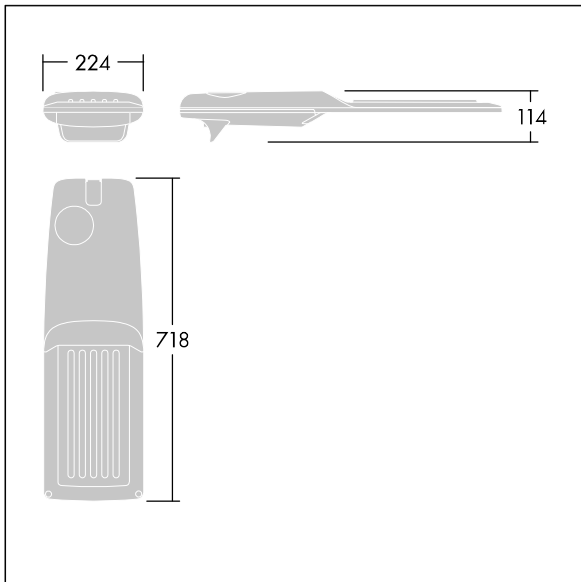

Systemeffekt: 70,4 W

Ljusflöde från armatur: 11435 lm

Armaturverkningsgrad: 162 lm/W

Vikt: 7,4 kg

Projicerad vindyta: 0.066 m<sup>2</sup>

TLG\_ISRP\_F\_M\_PDB\_ANT.jpg

TLG\_ISRP\_M\_LD2.wmf

Denna produkt innehåller en ljuskälla med energieffektivitetsklass D.