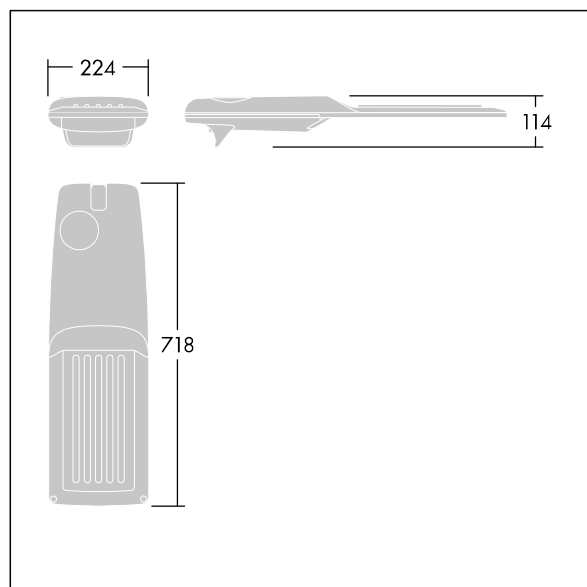

Dimensioner: 718 x 224 x 114 mm

Systemeffekt: 149,3 W

Ljusflöde från armatur: 23187 lm

Armaturverkningsgrad: 155 lm/W

Vikt: 7,7 kg

Projicerad vindyta: 0.066 m²

TLG_ISRP_F_M_PDB_ANT.jpg

TLG_ISRP_M_LD2.wmf