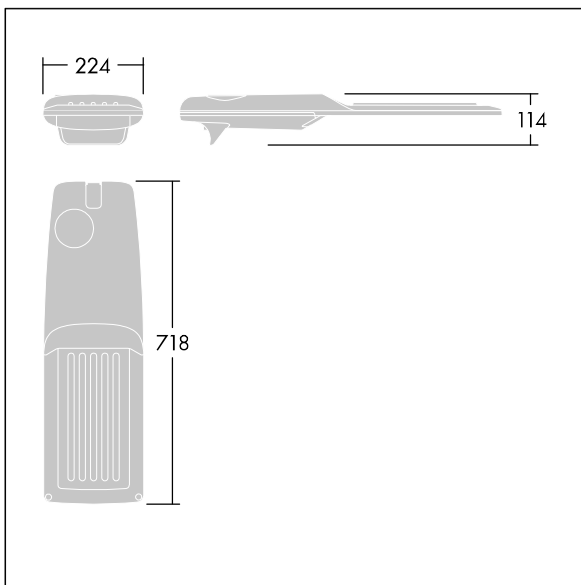

Dimensioner: 718 x 224 x 114 mm  
Systemeffekt: 149,3 W  
Ljusflöde från armatur: 23187 lm  
Armaturverkningsgrad: 155 lm/W  
Vikt: 7,7 kg  
Projicerad vindyta: 0.066 m<sup>2</sup>

TLG\_ISRP\_F\_M\_PDB\_ANT.jpg