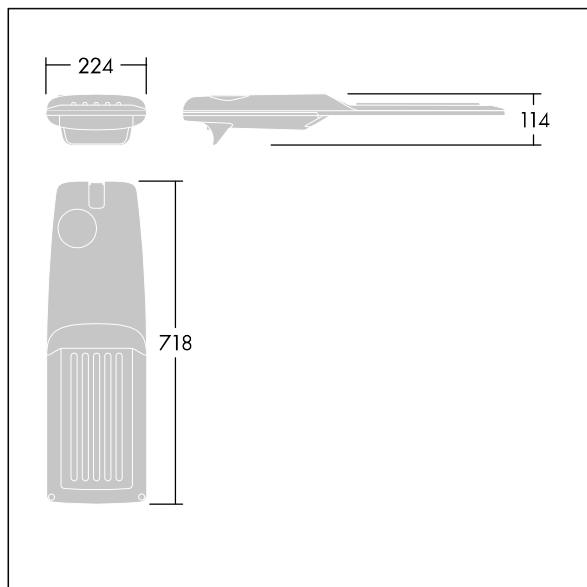

Systemeffekt: 149,3 W

Ljusflöde från armatur: 22589 lm

Armaturverkningsgrad: 151 lm/W

Vikt: 7,7 kg

Projicerad vindyta: 0.066 m²

TLG_ISRP_F_M_PDB_ANT.jpg

TLG_ISRP_M_LD2.wmf

Denna produkt innehåller en ljuskälla med energieffektivitetsklass E.