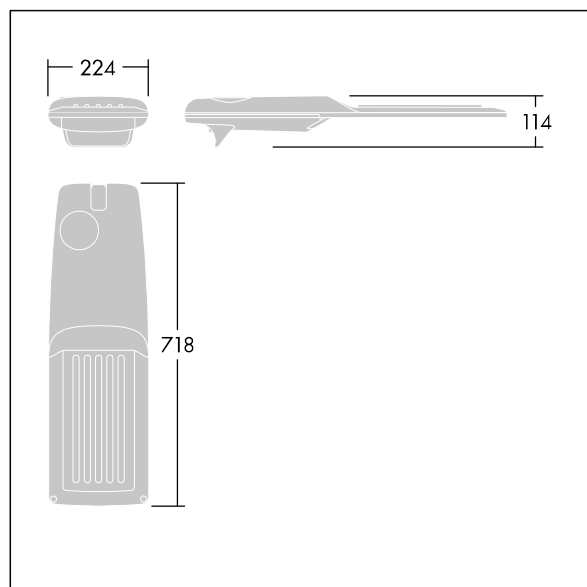

Dimensioner: 718 x 224 x 114 mm

Systemeffekt: 149,3 W

Ljusflöde från armatur: 22667 lm

Armaturverkningsgrad: 152 lm/W

Vikt: 7,7 kg

Projicerad vindyta: 0.066 m<sup>2</sup>

TLG\_ISRP\_F\_M\_PDB\_ANT.jpg

TLG\_ISRP\_M\_LD2.wmf