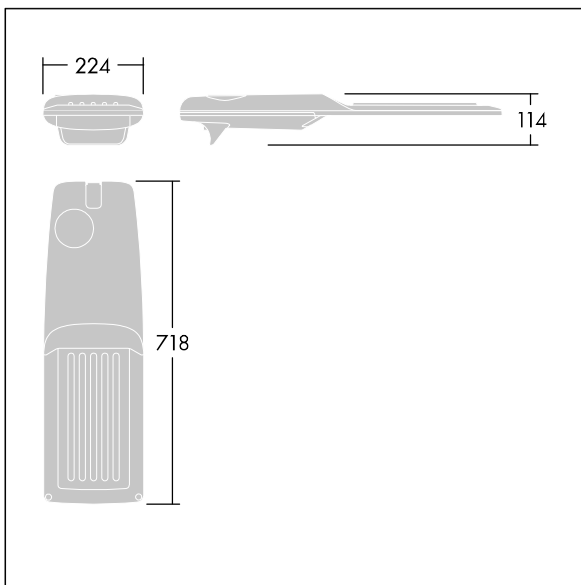

Isaro Pro

THORN

92904813 IP 72L70-740 EWC M BS 3550 CL2 M60 ANT

Isaro Pro

En topmodern LED-vägbelysningslykta (medium) med 72 LED på 700mA med Extra bred gata och komfortoptik. Programmerbar LED-driftdon. Elektrisk klass II, IP66, IK09. Armaturhus: pressgjuten Aluminium (EN AC-44300), pulverlackerad strukturerad antracit (liknar RAL7043). Instick: pressgjuten Aluminium (EN AC-44300), pulverlackerad strukturerad antracit (liknar RAL7043). Hölje: 5 mm tjockt glas. Fästelement: rostfritt stål. Levereras med Ø60 mm utliggaradapter för montering i stolptopp (0°/5°/10°/15°/20° lutning) eller sidoingång (-15°/-10°/-5°/0°/5°/10°/15° lutning). Utrustad med 50% effektreduceringskrets, aktiv 3 timmar före och 5 timmar efter beräknad midnatt. Den kan avaktiveras vid installation med en intern brytare som sitter lätt åtkomligt. Levereras med 4000K LED. Överspänningsskydd: Common mode: 10kV singelpuls och 8kV för multipuls. Differential mode: 6kV för multipuls. Om ett DALI system är permanent inkopplat, common/differential mode: 6kV multipuls.

Dimensioner: 718 x 224 x 114 mm
Systemeffekt: 149,3 W
Ljusflöde från armatur: 22667 lm
Armaturverkningsgrad: 152 lm/W
Vikt: 7,7 kg
Projicerad vindyta: 0.066 m²

TLG_ISRP_F_M_PDB_ANT.jpg

TLG_ISRP_M_LD2.wmf