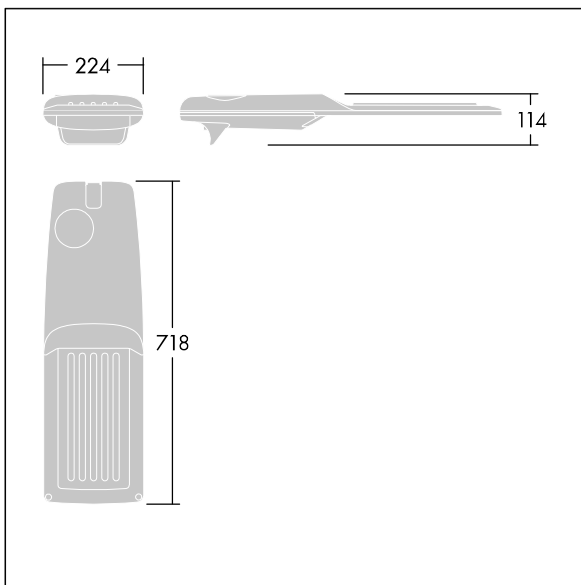

Isaro Pro

THORN

92904811 IP 72L70-740 WSC M BS 3550 CL2 M60 ANT

Isaro Pro

En topmodern LED-vägbelysningslykta (medium) med 72 LED på 700mA med bred gatu- och komfortbelysningsoptik. Programmerbar LED-driftdon. Elektrisk klass II, IP66, IK09. Armaturhus: pressgjuten Aluminium (EN AC-44300), pulverlackerad strukturerad antracit (liknar RAL7043). Instick: pressgjuten Aluminium (EN AC-44300), pulverlackerad strukturerad antracit (liknar RAL7043). Hölje: 5 mm tjockt glas. Fästelement: rostfritt stål. Levereras med Ø60 mm utliggaradapter för montering i stolptopp (0°/5°/10°/15°/20° lutning) eller sidoingång (-15°/-10°/-5°/0°/5°/10°/15° lutning). Utrustad med 50% effektreduceringskrets, aktiv 3 timmar före och 5 timmar efter beräknad midnatt. Den kan avaktiveras vid installation med en intern brytare som sitter lätt åtkomligt. Levereras med 4000K LED. Överspänningsskydd: Common mode: 10kV singelpuls och 8kV för multipuls. Differential mode: 6kV för multipuls. Om ett DALI system är permanent inkopplat, common/differential mode: 6kV multipuls.

Dimensioner: 718 x 224 x 114 mm
Systemeffekt: 149,3 W
Ljusflöde från armatur: 22667 lm
Armaturverkningsgrad: 152 lm/W
Vikt: 7,7 kg
Projicerad vindyta: 0.066 m²

TLG_ISRP_F_M_PDB_ANT.jpg

TLG_ISRP_M_LD2.wmf