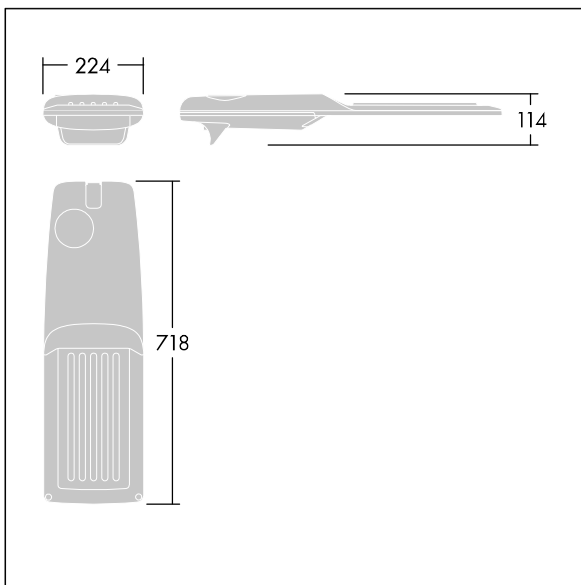

Isaro Pro

92904810 IP 72L70-740 WS M BS 3550 CL2 M60 ANT

THORN

Isaro Pro

En topmodern LED-vägbelysningslykta (medium) med 72 LED på 700mA med bred gatubelysningsoptik. Programmerbar LED-driftdon. Elektrisk klass II, IP66, IK09. Armaturhus: pressgjuten Aluminium (EN AC-44300), pulverlackerad strukturerad antracit (liknar RAL7043). Instick: pressgjuten Aluminium (EN AC-44300), pulverlackerad strukturerad antracit (liknar RAL7043). Hölje: 5 mm tjockt glas. Fästelement: rostfritt stål. Levereras med Ø60 mm utliggaradapter för montering i stolptopp (0°/5°/10°/15°/20° lutning) eller sidoingång (-15°/-10°/-5°/0°/5°/10°/15° lutning). Utrustad med 50% effektreduceringskrets, aktiv 3 timmar före och 5 timmar efter beräknad midnatt. Den kan avaktiveras vid installation med en intern brytare som sitter lätt åtkomligt. Levereras med 4000K LED. Överspänningsskydd: Common mode: 10kV singelpuls och 8kV för multipuls. Differential mode: 6kV för multipuls. Om ett DALI system är permanent inkopplat, common/differential mode: 6kV multipuls.

Dimensioner: 718 x 224 x 114 mm
Systemeffekt: 149,3 W
Ljusflöde från armatur: 22641 lm
Armaturverkningsgrad: 152 lm/W
Vikt: 7,7 kg
Projicerad vindyta: 0.066 m²

TLG_ISRP_F_M_PDB_ANT.jpg

TLG_ISRP_M_LD2.wmf