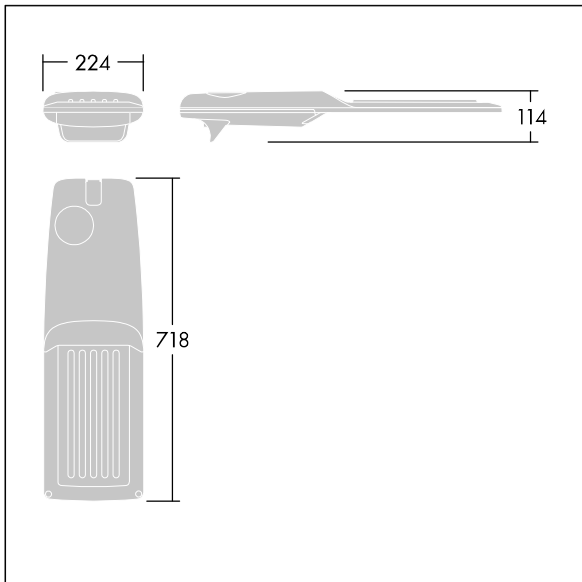

Systemeffekt: 149,3 W

Ljusflöde från armatur: 22719 lm

Armaturverkningsgrad: 152 lm/W

Vikt: 7,7 kg

Projicerad vindyta: 0.066 m²

TLG_ISRP_F_M_PDB_ANT.jpg

TLG_ISRP_M_LD2.wmf

Denna produkt innehåller en ljuskälla med energieffektivitetsklass E.