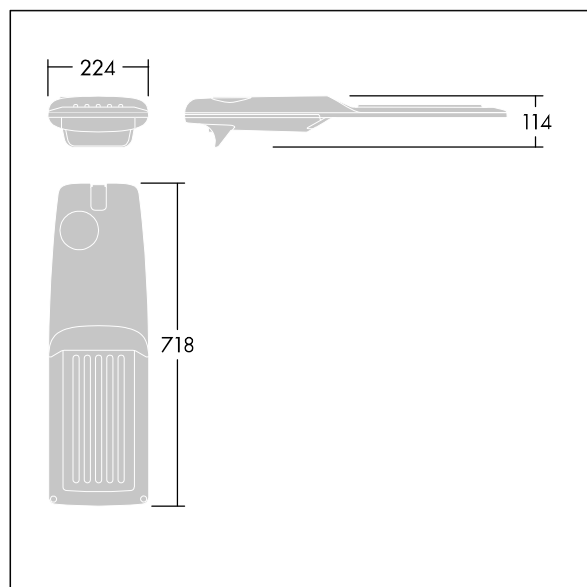

Systemeffekt: 149,3 W

Ljusflöde från armatur: 22979 lm

Armaturverkningsgrad: 154 lm/W

Vikt: 7,7 kg

Projicerad vindyta: 0.066 m²

TLG_ISRP_F_M_PDB_ANT.jpg

TLG_ISRP_M_LD2.wmf

Denna produkt innehåller en ljuskälla med energieffektivitetsklass E.