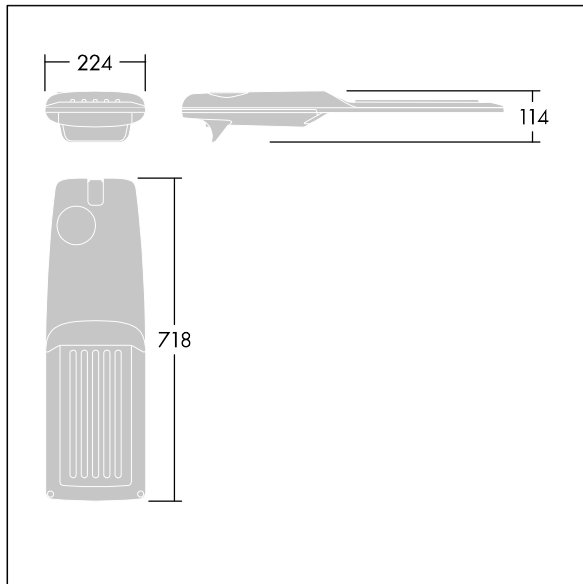

Dimensioner: 718 x 224 x 114 mm

Systemeffekt: 106,1 W

Ljusflöde från armatur: 17452 lm

Armaturverkningsgrad: 164 lm/W

Vikt: 7,7 kg

Projicerad vindyta: 0.066 m²

TLG_ISRP_F_M_PDB_ANT.jpg

TLG_ISRP_M_LD2.wmf