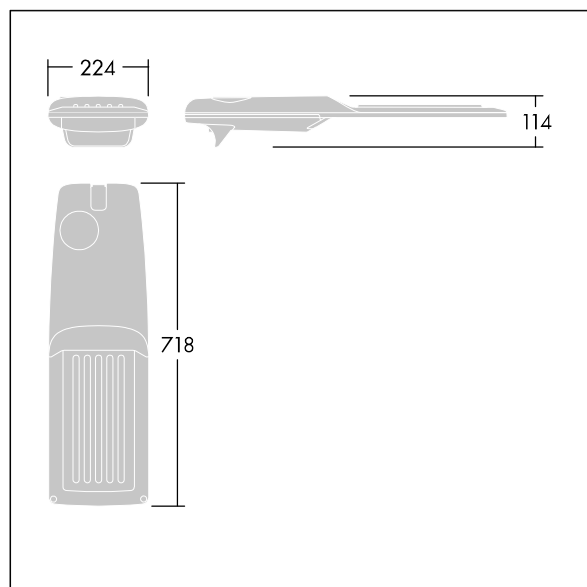

Systemeffekt: 106,1 W

Ljusflöde från armatur: 17002 lm

Armaturverkningsgrad: 160 lm/W

Vikt: 7,7 kg

Projicerad vindyta: 0.066 m²

TLG_ISRP_F_M_PDB_ANT.jpg

TLG_ISRP_M_LD2.wmf

Denna produkt innehåller en ljuskälla med energieffektivitetsklass E.