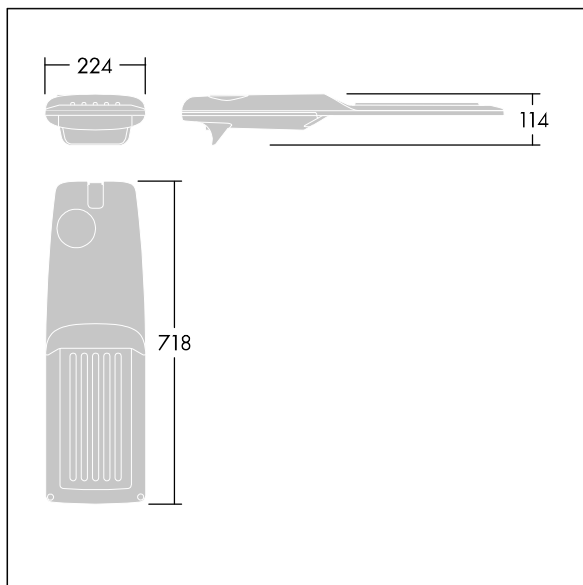

Isaro Pro

92904797 IP 72L50-740 WS M BS 3550 CL2 M60 ANT

THORN

Isaro Pro

En topmodern LED-vägbelysningslykta (medium) med 72 LED på 500mA med bred gatubelysningsoptik. Programmerbar LED-driftdon. Elektrisk klass II, IP66, IK09. Armaturhus: pressgjuten Aluminium (EN AC-44300), pulverlackerad strukturerad antracit (liknar RAL7043). Instick: pressgjuten Aluminium (EN AC-44300), pulverlackerad strukturerad antracit (liknar RAL7043). Hölje: 5 mm tjockt glas. Fästelement: rostfritt stål. Levereras med Ø60 mm utliggaradapter för montering i stolptopp (0°/5°/10°/15°/20° lutning) eller sidoingång (-15°/-10°/-5°/0°/5°/10°/15° lutning). Utrustad med 50% effektreduceringskrets, aktiv 3 timmar före och 5 timmar efter beräknad midnatt. Den kan avaktiveras vid installation med en intern brytare som sitter lätt åtkomligt. Levereras med 4000K LED. Överspänningsskydd: Common mode: 10kV singelpuls och 8kV för multipuls. Differential mode: 6kV för multipuls. Om ett DALI system är permanent inkopplat, common/differential mode: 6kV multipuls.

Dimensioner: 718 x 224 x 114 mm
Systemeffekt: 106,1 W
Ljusflöde från armatur: 17041 lm
Armaturverkningsgrad: 161 lm/W
Vikt: 7,7 kg
Projicerad vindyta: 0.066 m²

TLG_ISRP_F_M_PDB_ANT.jpg

TLG_ISRP_M_LD2.wmf