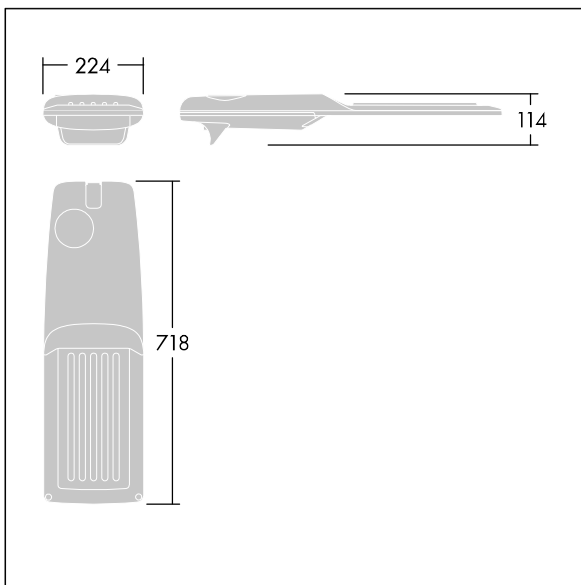

Isaro Pro

THORN

92904793 IP 72L50-740 RC M BS 3550 CL2 M60 ANT

Isaro Pro

En topmodern LED-vägbelysningslykta (medium) med 72 LED på 500mA med Gatu- och komfortbelysningsoptik. Programmerbar LED-driftdon. Elektrisk klass II, IP66, IK09. Armaturhus: pressgjuten Aluminium (EN AC-44300), pulverlackerad strukturerad antracit (liknar RAL7043). Instick: pressgjuten Aluminium (EN AC-44300), pulverlackerad strukturerad antracit (liknar RAL7043). Hölje: 5 mm tjockt glas. Fästelement: rostfritt stål. Levereras med Ø60 mm utliggaradapter för montering i stolptopp (0°/5°/10°/15°/20° lutning) eller sidoingång (-15°/-10°/-5°/0°/5°/10°/15° lutning). Utrustad med 50% effektreduceringskrets, aktiv 3 timmar före och 5 timmar efter beräknad midnatt. Den kan avaktiveras vid installation med en intern brytare som sitter lätt åtkomligt. Levereras med 4000K LED. Överspänningsskydd: Common mode: 10kV singelpuls och 8kV för multipuls. Differential mode: 6kV för multipuls. Om ett DALI system är permanent inkopplat, common/differential mode: 6kV multipuls.

Dimensioner: 718 x 224 x 114 mm
Systemeffekt: 106,1 W
Ljusflöde från armatur: 17511 lm
Armaturverkningsgrad: 165 lm/W
Vikt: 7,7 kg
Projicerad vindyta: 0.066 m²

TLG_ISRP_F_M_PDB_ANT.jpg

TLG_ISRP_M_LD2.wmf