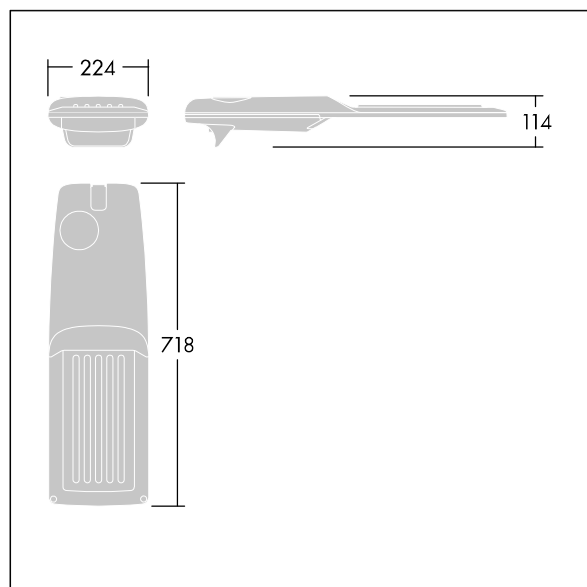

Dimensioner: 718 x 224 x 114 mm

Systemeffekt: 106,1 W

Ljusflöde från armatur: 16864 lm

Armaturverkningsgrad: 159 lm/W

Vikt: 7,7 kg

Projicerad vindyta: 0.066 m²

TLG_ISRP_F_M_PDB_ANT.jpg

TLG_ISRP_M_LD2.wmf