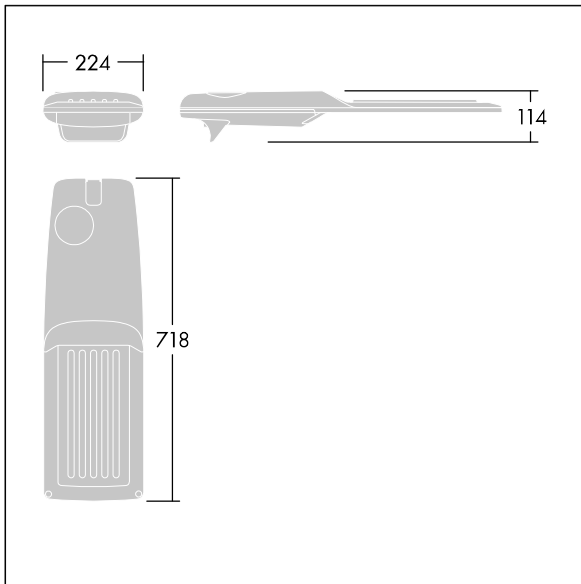

Dimensioner: 718 x 224 x 114 mm

Systemeffekt: 74,8 W

Ljusflöde från armatur: 12753 lm

Armaturverkningsgrad: 170 lm/W

Vikt: 7,7 kg

Projicerad vindyta: 0.066 m²

TLG_ISRP_F_M_PDB_ANT.jpg

TLG_ISRP_M_LD2.wmf