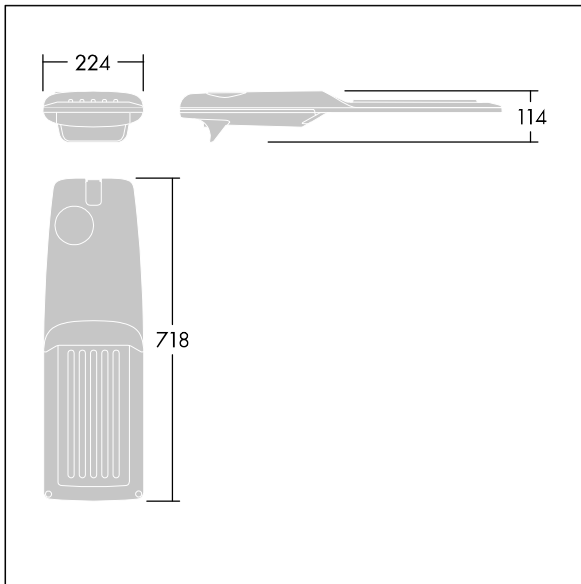

Dimensioner: 718 x 224 x 114 mm

Systemeffekt: 74,8 W

Ljusflöde från armatur: 12753 lm

Armaturverkningsgrad: 170 lm/W

Vikt: 7,7 kg

Projicerad vindyta: 0.066 m<sup>2</sup>

TLG\_ISRP\_F\_M\_PDB\_ANT.jpg

TLG\_ISRP\_M\_LD2.wmf