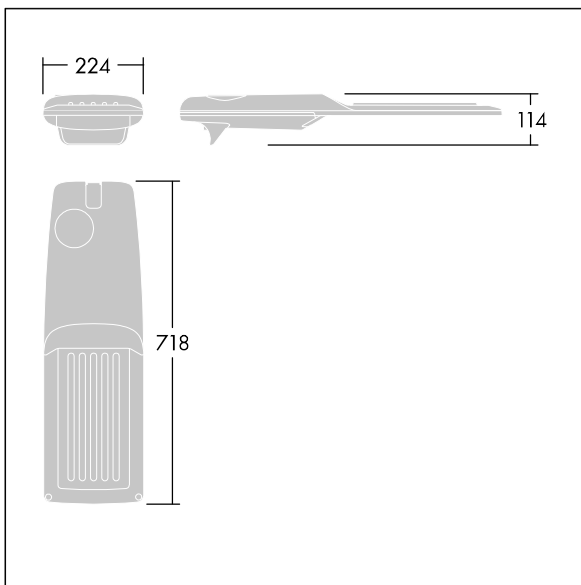

Systemeffekt: 74,8 W

Ljusflöde från armatur: 12424 lm

Armaturverkningsgrad: 166 lm/W

Vikt: 7,7 kg

Projicerad vindyta: 0.066 m²

TLG_ISRP_F_M_PDB_ANT.jpg

TLG_ISRP_M_LD2.wmf

Denna produkt innehåller en ljuskälla med energieffektivitetsklass E.