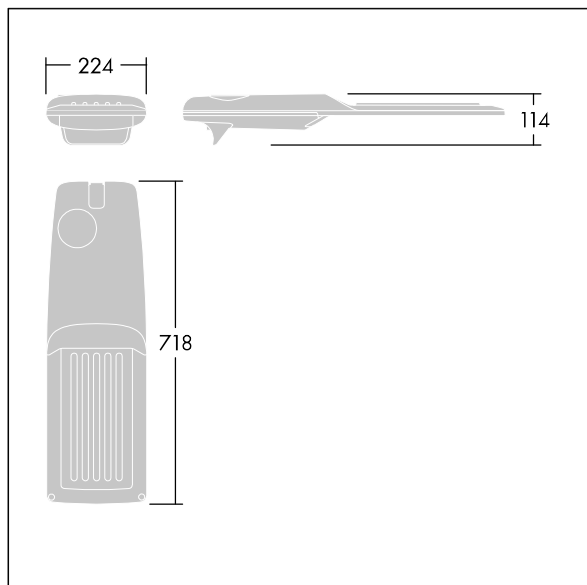

Isaro Pro

92904787 IP 72L35-740 EWC M BS 3550 CL2 M60 ANT

THORN

Isaro Pro

En topmodern LED-vägbelysningslykta (medium) med 72 LED på 350mA med Extra bred gata och komfortoptik. Programmerbar LED-driftdon. Elektrisk klass II, IP66, IK09. Armaturhus: pressgjuten Aluminium (EN AC-44300), pulverlackerad strukturerad antracit (liknar RAL7043). Instick: pressgjuten Aluminium (EN AC-44300), pulverlackerad strukturerad antracit (liknar RAL7043). Hölje: 5 mm tjockt glas. Fästelement: rostfritt stål. Levereras med Ø60 mm utliggaradapter för montering i stolptopp (0°/5°/10°/15°/20° lutning) eller sidoingång (-15°/-10°/-5°/0°/5°/10°/15° lutning). Utrustad med 50% effektreduceringskrets, aktiv 3 timmar före och 5 timmar efter beräknad midnatt. Den kan avaktiveras vid installation med en intern brytare som sitter lätt åtkomligt. Levereras med 4000K LED. Överspänningsskydd: Common mode: 10kV singelpuls och 8kV för multipuls. Differential mode: 6kV för multipuls. Om ett DALI system är permanent inkopplat, common/differential mode: 6kV multipuls.

Dimensioner: 718 x 224 x 114 mm

Systemeffekt: 74,8 W

Ljusflöde från armatur: 12467 lm

Armaturverkningsgrad: 167 lm/W

Vikt: 7,7 kg

Projicerad vindyta: 0.066 m²

TLG_ISRP_F_M_PDB_ANT.jpg

TLG_ISRP_M_LD2.wmf