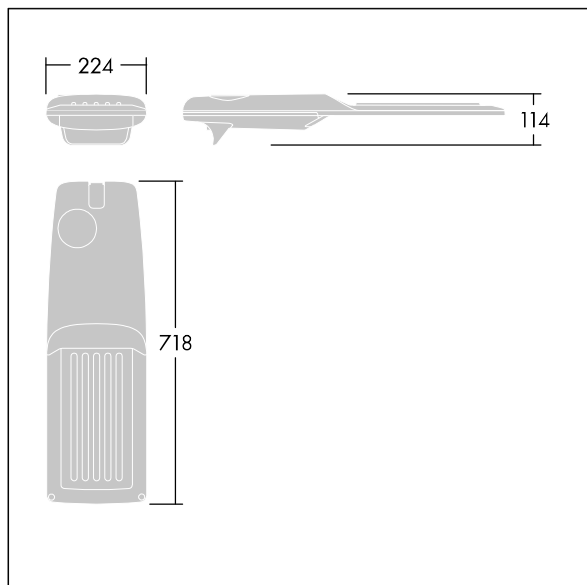

Dimensioner: 718 x 224 x 114 mm

Systemeffekt: 74,8 W

Ljusflöde från armatur: 12467 lm

Armaturverkningsgrad: 167 lm/W

Vikt: 7,7 kg

Projicerad vindyta: 0.066 m²

TLG_ISRP_F_M_PDB_ANT.jpg

TLG_ISRP_M_LD2.wmf