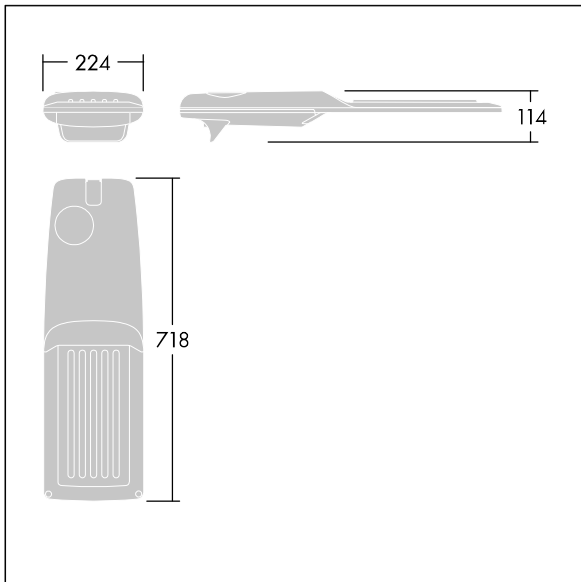

Systemeffekt: 74,8 W

Ljusflöde från armatur: 12495 lm

Armaturverkningsgrad: 167 lm/W

Vikt: 7,7 kg

Projicerad vindyta: 0.066 m<sup>2</sup>

TLG\_ISRP\_F\_M\_PDB\_ANT.jpg

TLG\_ISRP\_M\_LD2.wmf

Denna produkt innehåller en ljuskälla med energieffektivitetsklass E.