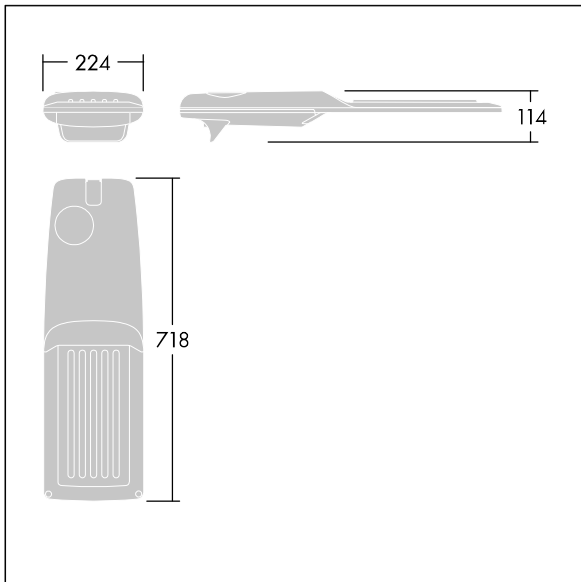

Systemeffekt: 74,8 W

Ljusflöde från armatur: 12495 lm

Armaturverkningsgrad: 167 lm/W

Vikt: 7,7 kg

Projicerad vindyta: 0.066 m²

TLG_ISRP_F_M_PDB_ANT.jpg

TLG_ISRP_M_LD2.wmf

Denna produkt innehåller en ljuskälla med energieffektivitetsklass E.