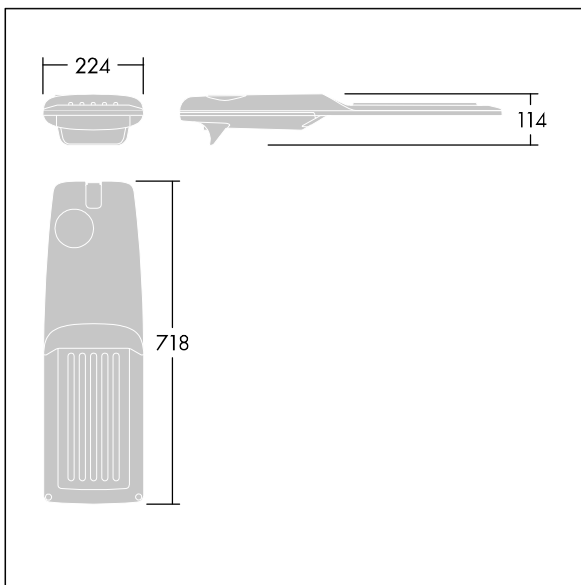

Dimensioner: 718 x 224 x 114 mm

Systemeffekt: 74,8 W

Ljusflöde från armatur: 12452 lm

Armaturverkningsgrad: 166 lm/W

Vikt: 7,7 kg

Projicerad vindyta: 0.066 m<sup>2</sup>

TLG\_ISRP\_F\_M\_PDB\_ANT.jpg

TLG\_ISRP\_M\_LD2.wmf