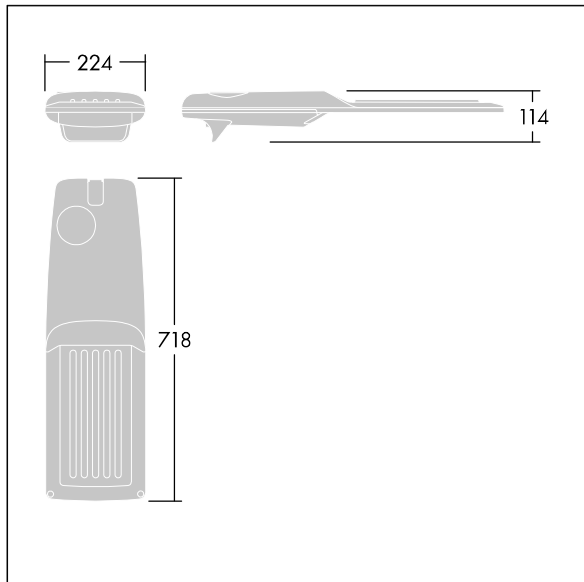

Dimensioner: 718 x 224 x 114 mm

Systemeffekt: 74,8 W

Ljusflöde från armatur: 12452 lm

Armaturverkningsgrad: 166 lm/W

Vikt: 7,7 kg

Projicerad vindyta: 0.066 m²

TLG_ISRP_F_M_PDB_ANT.jpg

TLG_ISRP_M_LD2.wmf