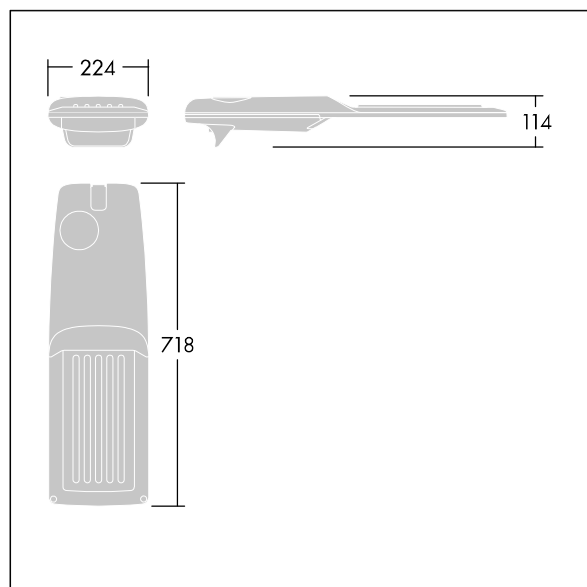

Dimensioner: 718 x 224 x 114 mm

Systemeffekt: 74,8 W

Ljusflöde från armatur: 12767 lm

Armaturverkningsgrad: 171 lm/W

Vikt: 7,7 kg

Projicerad vindyta: 0.066 m²

TLG_ISRP_F_M_PDB_ANT.jpg

TLG_ISRP_M_LD2.wmf