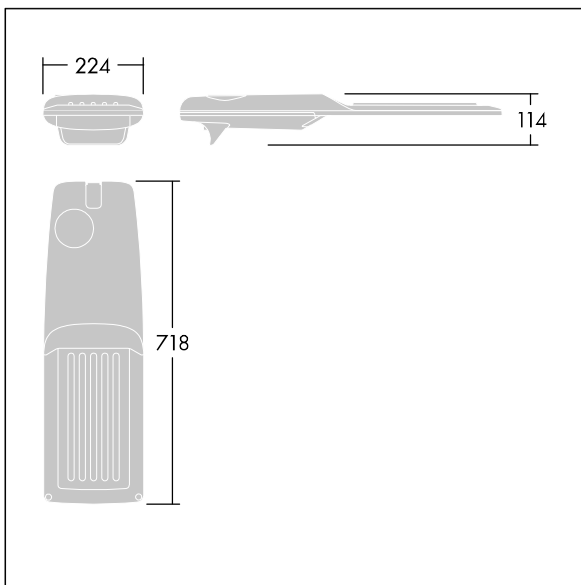

Systemeffekt: 74,8 W

Ljusflöde från armatur: 12967 lm

Armaturverkningsgrad: 173 lm/W

Vikt: 7,7 kg

Projicerad vindyta: 0.066 m²

TLG_ISRP_F_M_PDB_ANT.jpg

TLG_ISRP_M_LD2.wmf

Denna produkt innehåller en ljuskälla med energieffektivitetsklass E.