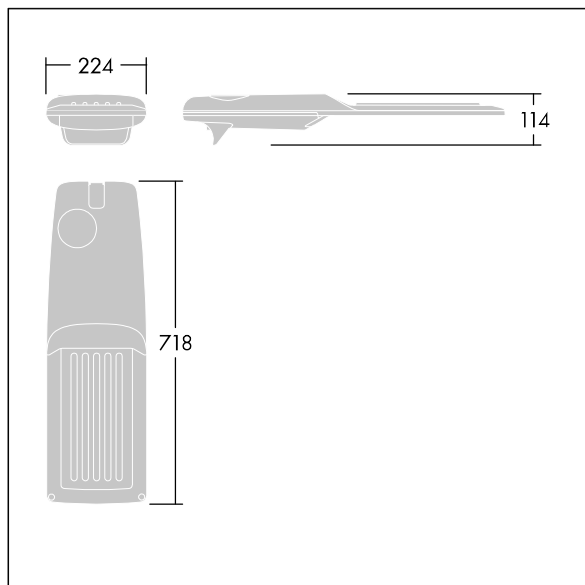

Dimensioner: 718 x 224 x 114 mm

Systemeffekt: 74,8 W

Ljusflöde från armatur: 12796 lm

Armaturverkningsgrad: 171 lm/W

Vikt: 7,7 kg

Projicerad vindyta: 0.066 m²

TLG_ISRP_F_M_PDB_ANT.jpg

TLG_ISRP_M_LD2.wmf