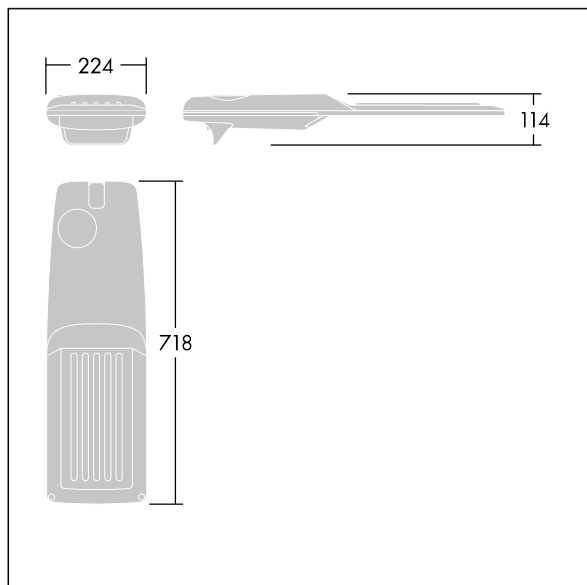

Dimensioner: 718 x 224 x 114 mm

Systemeffekt: 74,8 W

Ljusflöde från armatur: 12323 lm

Armaturverkningsgrad: 165 lm/W

Vikt: 7,7 kg

Projicerad vindyta: 0.066 m²

TLG_ISRP_F_M_PDB_ANT.jpg

TLG_ISRP_M_LD2.wmf