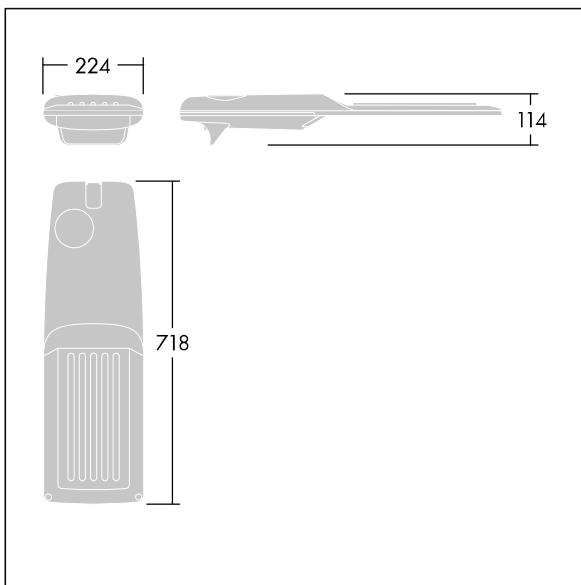

Systemeffekt: 74,8 W

Ljusflöde från armatur: 12638 lm

Armaturverkningsgrad: 169 lm/W

Vikt: 7,7 kg

Projicerad vindyta: 0.066 m²

TLG_ISRP_F_M_PDB_ANT.jpg

TLG_ISRP_M_LD2.wmf

Denna produkt innehåller en ljuskälla med energieffektivitetsklass E.