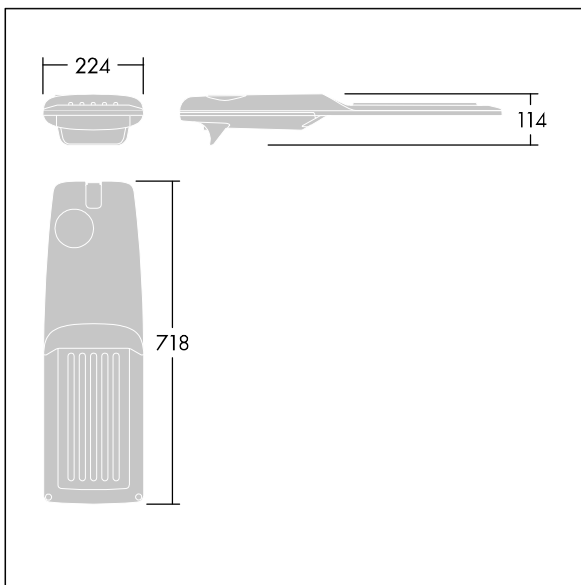

Isaro Pro

THORN

92904715 IP 48L50-740 RC M BS 3550 CL2 M60 ANT

Isaro Pro

En topmodern LED-vägbelysningslykta (medium) med 48 LED på 500mA med Gatu- och komfortbelysningsoptik. Programmerbar LED-driftdon. Elektrisk klass II, IP66, IK09. Armaturhus: pressgjuten Aluminium (EN AC-44300), pulverlackerad strukturerad antracit (liknar RAL7043). Instick: pressgjuten Aluminium (EN AC-44300), pulverlackerad strukturerad antracit (liknar RAL7043). Hölje: 5 mm tjockt glas. Fästelement: rostfritt stål. Levereras med Ø60 mm utliggaradapter för montering i stolptopp (0°/5°/10°/15°/20° lutning) eller sidoingång (-15°/-10°/-5°/0°/5°/10°/15° lutning). Utrustad med 50% effektreduceringskrets, aktiv 3 timmar före och 5 timmar efter beräknad midnatt. Den kan avaktiveras vid installation med en intern brytare som sitter lätt åtkomligt. Levereras med 4000K LED. Överspänningsskydd: Common mode: 10kV singelpuls och 8kV för multipuls. Differential mode: 6kV för multipuls. Om ett DALI system är permanent inkopplat, common/differential mode: 6kV multipuls.

Dimensioner: 718 x 224 x 114 mm

Systemeffekt: 70,4 W

Ljusflöde från armatur: 11777 lm

Armaturverkningsgrad: 167 lm/W

Vikt: 7,4 kg

Projicerad vindyta: 0.066 m²

TLG_ISRP_F_M_PDB_ANT.jpg

TLG_ISRP_M_LD2.wmf