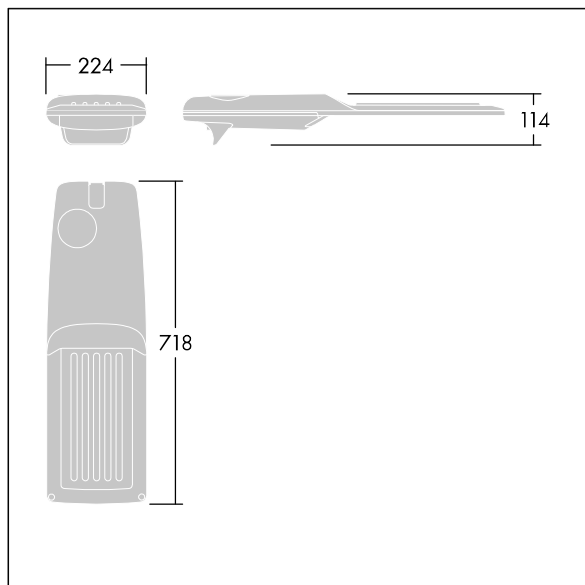

Dimensioner: 718 x 224 x 114 mm

Systemeffekt: 49,5 W

Ljusflöde från armatur: 8197 lm

Armaturverkningsgrad: 166 lm/W

Vikt: 7,4 kg

Projicerad vindyta: 0.066 m<sup>2</sup>

TLG\_ISRP\_F\_M\_PDB\_ANT.jpg

TLG\_ISRP\_M\_LD2.wmf