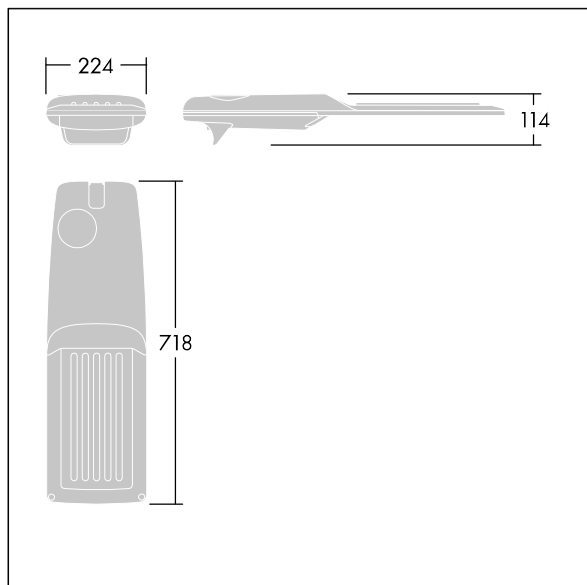

Isaro Pro

THORN

92904707 IP 48L35-740 WSC M BS 3550 CL2 M60 ANT

Isaro Pro

En topmodern LED-vägbelysningslykta (medium) med 48 LED på 350mA med bred gatu- och komfortbelysningsoptik. Programmerbar LED-driftdon. Elektrisk klass II, IP66, IK09. Armaturhus: pressgjuten Aluminium (EN AC-44300), pulverlackerad strukturerad antracit (liknar RAL7043). Instick: pressgjuten Aluminium (EN AC-44300), pulverlackerad strukturerad antracit (liknar RAL7043). Hölje: 5 mm tjockt glas. Fästelement: rostfritt stål. Levereras med Ø60 mm utliggaradapter för montering i stolptopp (0°/5°/10°/15°/20° lutning) eller sidoingång (-15°/-10°/-5°/0°/5°/10°/15° lutning). Utrustad med 50% effektreduceringskrets, aktiv 3 timmar före och 5 timmar efter beräknad midnatt. Den kan avaktiveras vid installation med en intern brytare som sitter lätt åtkomligt. Levereras med 4000K LED. Överspänningsskydd:
Common mode: 10kV singelpuls och 8kV för multipuls.
Differential mode: 6kV för multipuls.
Om ett DALI system är permanent inkopplat, common/differential mode: 6kV multipuls.

Dimensioner: 718 x 224 x 114 mm

Systemeffekt: 49,5 W

Ljusflöde från armatur: 8351 lm

Armaturverkningsgrad: 169 lm/W

Vikt: 7,4 kg

Projicerad vindyta: 0.066 m²

TLG_ISRP_F_M_PDB_ANT.jpg

TLG_ISRP_M_LD2.wmf