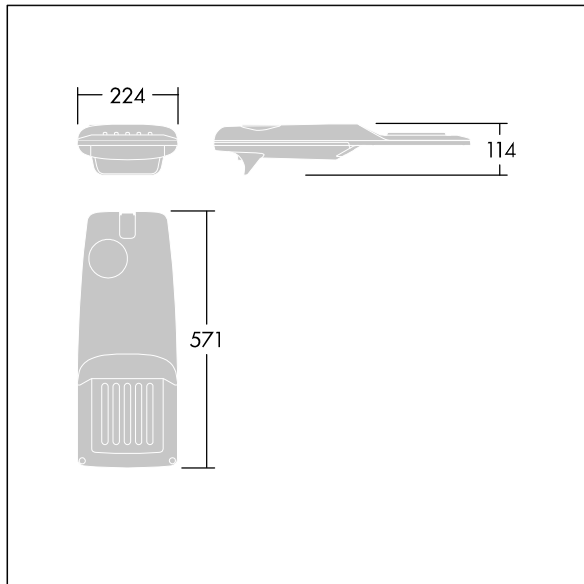

Systemeffekt: 51,1 W

Ljusflöde från armatur: 7848 lm

Armaturverkningsgrad: 154 lm/W

Vikt: 6,5 kg

Projicerad vindyta: 0.054 m²

TLG_ISRP_F_PDB_SIL.jpg

TLG_ISRP_M_LD1.wmf

Denna produkt innehåller en ljuskälla med energieffektivitetsklass D.