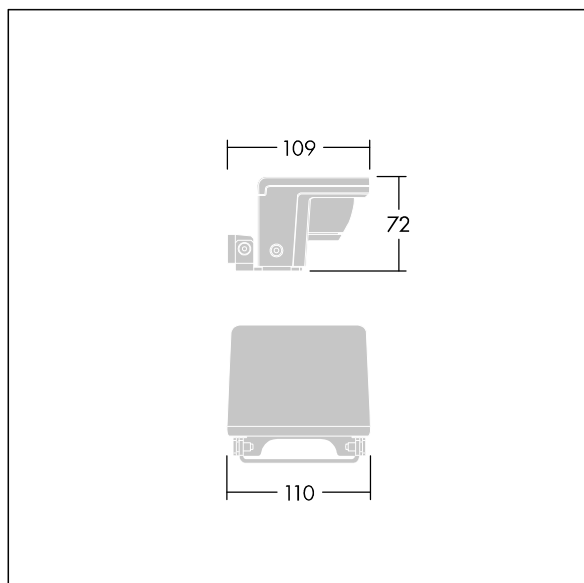

Dimensioner: 109 x 110 x 72 mm  
Systemeffekt: 6 W  
Ljusflöde från armatur: 350 lm  
Armaturverkningsgrad: 58 lm/W  
Vikt: 1,28 kg

TLG\_RAZA\_F\_S\_MSFPDB.jpg

TLG\_RAZA\_M\_S\_MSFWmf

Denna produkt innehåller en ljuskälla med energieffektivitetsklass F.