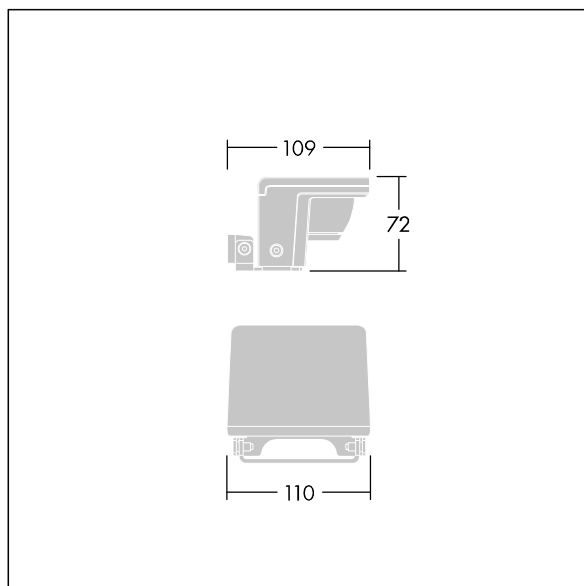

Dimensioner: 109 x 110 x 72 mm  
Systemeffekt: 6 W  
Ljusflöde från armatur: 350 lm  
Armaturverkningsgrad: 58 lm/W  
Vikt: 1,28 kg

TLG\_RAZA\_F\_S\_MS\_F\_PDB.jpg

TLG\_RAZA\_M\_S\_MS\_F.wmf

Denna produkt innehåller en ljuskälla med energieffektivitetsklass F.