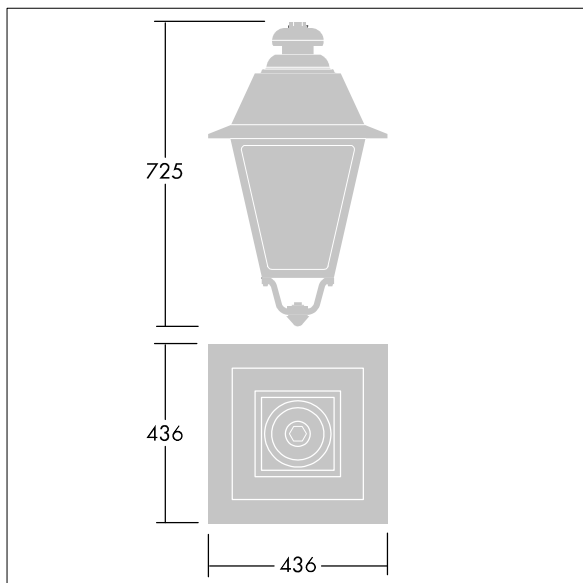

EP 445

THORN

96631771 EP445 36L70-730 CD-A BPS CL2 MSU

IP66

IK08

EP 445

Armatyr i 1800-talsstil med 36 LED som har växlingsbar strömstyrka och Gatu- och komfortbelysning-optik. Försedd med effektreduceringskrets och en roterande strömställare för val av profil Elektrisk klass II, IP66, IK08. Stomme: pressgjuten Aluminium, målad svart (liknar RAL9005) strukturerad. Hölje: 4 mm tjockt extra klar glas. Levereras med 3000K LED

Dimensioner: 436 x 436 x 725 mm

Systemeffekt: 78 W

Vikt: 8,7 kg

Projicerad vindyta: 0.19 m²

TLG_EP44_F_MSU.jpg

TLG_EP44_M_SUS.wmf

Denna produkt innehåller en ljuskälla med energieffektivitetsklass D.

Alla värden som är markerade med en * är beräknade värden. Thorn använder beprövade och testade komponenter från ledande leverantörer, men det kan hända att enskilda lysdioder slutar att fungera under produktens beräknade livslängd. Toleransen för nyvärde och installerad effekt är $\pm 10\%$ enligt internationella standarder. Om inget annat anges gäller värdena en omgivningstemperatur på 25 °C.